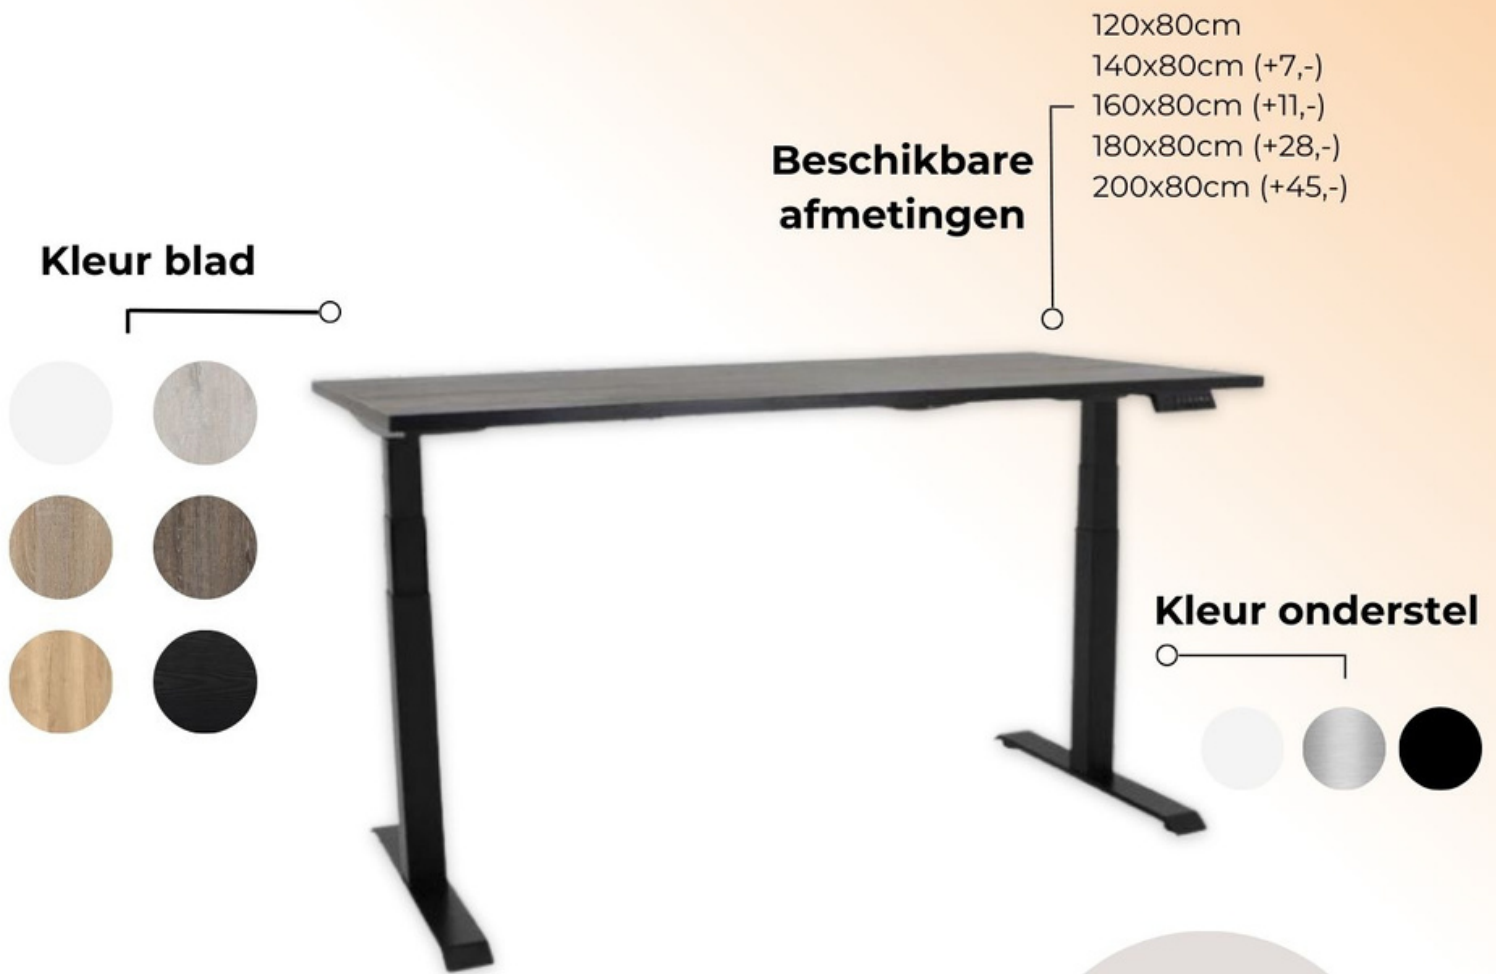

ESSENTIAL

ELEKTRISCH ZIT-STA BUREAU

Beschikbare afmetingen

120x80cm
140x80cm (+7,-)
160x80cm (+11,-)
180x80cm (+28,-)
200x80cm (+45,-)

Kleur blad